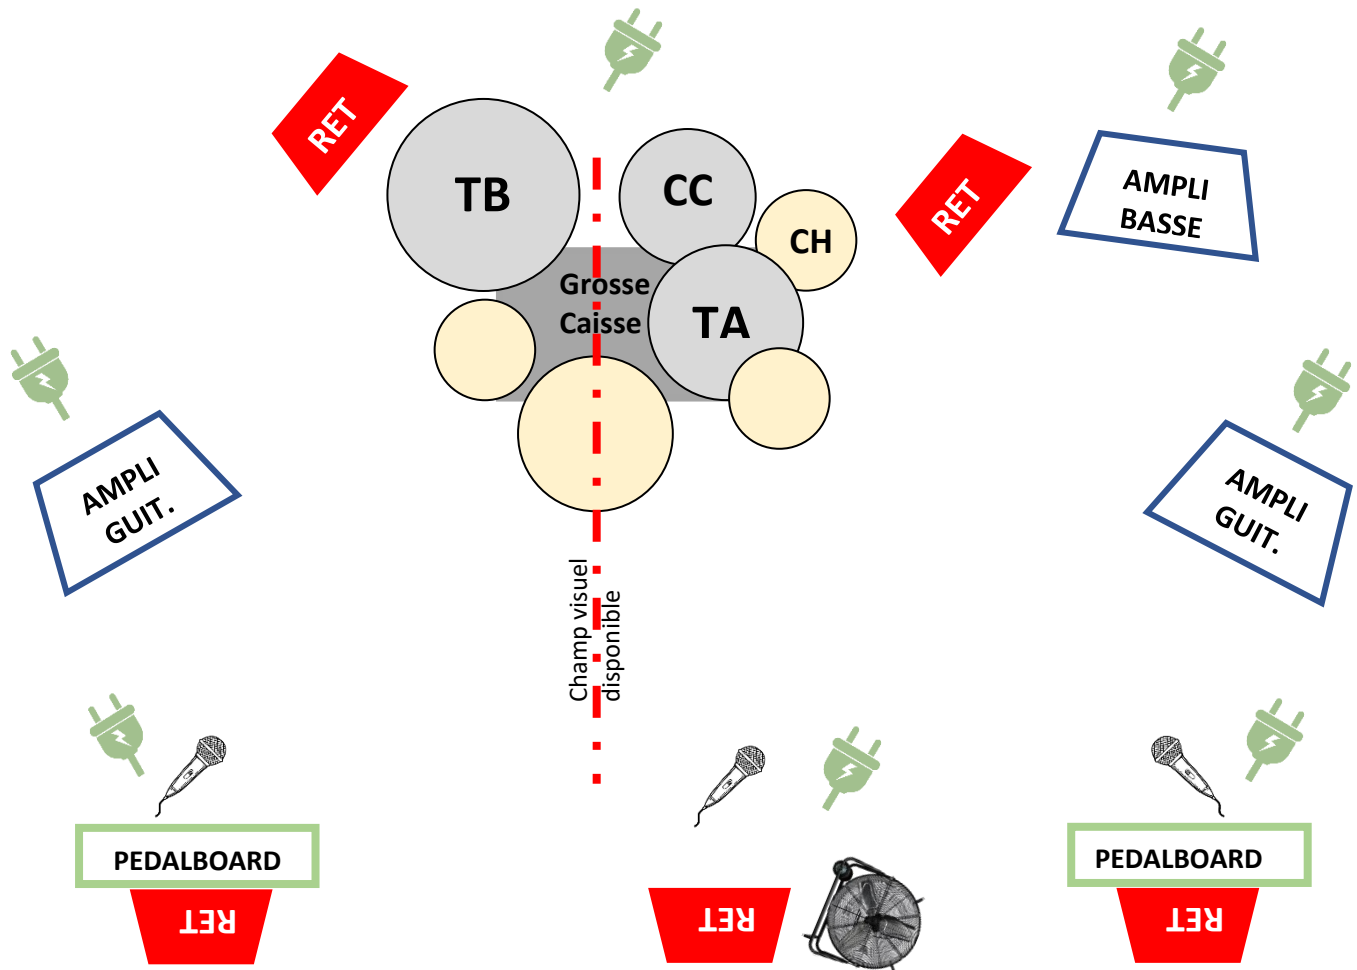

# MISSING

BATTERIE
Grosse caisse
Caisse claire
Tom aigu
Tom basse
Charley
Overhead gauche
Overhead droit

VOIX PRINCIPALE
Réverb